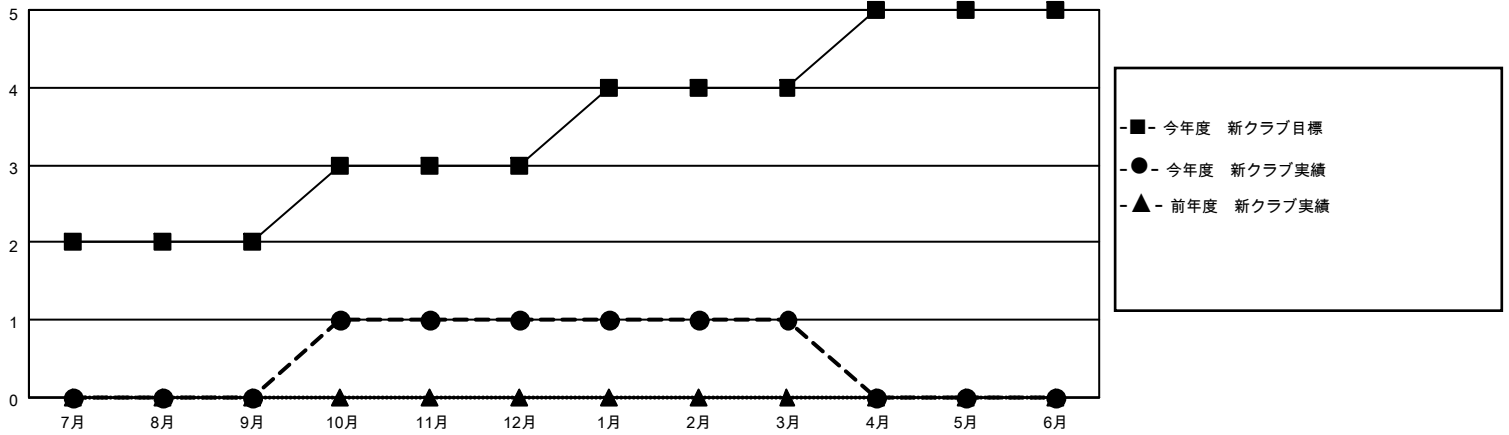

MONTHLY MEMBERSHIP PROGRESS REPORT

地域 JAPAN

District 333 B

Results as of: 3/31/2021

クラブ			
結果：2020-2021			
四半期	新クラブ目標	新クラブ	解散クラブ
7月/8月/9月	2	0	0
10月/11月/12月	1	1	0
1月/2月/3月	1	0	0
4月/5月/6月	1	0	0

名			
結果：2020-2021			
四半期	会員純増目標	会員増強実績	退会者(転籍を含む)実際
7月/8月/9月	40	21	18
10月/11月/12月	30	34	28
1月/2月/3月	25	13	21
4月/5月/6月	10	0	0

新クラブ目標及び実績累計

会員目標及び実績累計

解散クラブ: 0	20 CLUBS OF 45 一名以上の新会員を登録	男女別
		男性 946 (65.51%)
		女性 498 (34.49%)
退会者	会員累計データを見るには、ここをクリック	世帯主/家族会員合計 782
物故会員 10		国際会費半額の家族会員 454
クラブ解散 0		
その他 57		
合計 67		