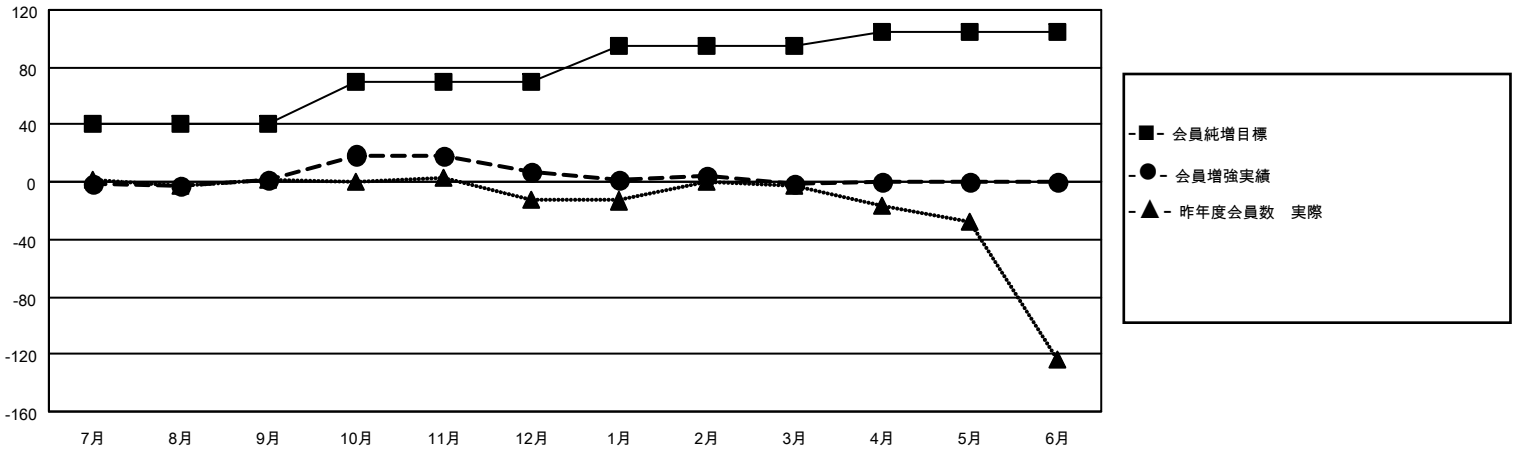

MONTHLY MEMBERSHIP PROGRESS REPORT

地域 JAPAN

District 333 B

Results as of: 3/31/2021

クラブ			
結果：2020-2021			
四半期	新クラブ目標	新クラブ	解散クラブ
7月/8月/9月	2	0	0
10月/11月/12月	1	1	0
1月/2月/3月	1	0	0
4月/5月/6月	1	0	0

名			
結果：2020-2021			
四半期	会員純増目標	会員増強実績	退会者(転籍を含む)実際
7月/8月/9月	40	21	18
10月/11月/12月	30	34	28
1月/2月/3月	25	13	21
4月/5月/6月	10	0	0

新クラブ目標及び実績累計

会員目標及び実績累計

解散クラブ: 0	20 CLUBS OF 45 一名以上の新会員を登録	男女別
		男性 946 (65.51%)
		女性 498 (34.49%)
退会者	会員累計データを見るには、ここをクリック	世帯主/家族会員合計 782
物故会員 10		国際会費半額の家族会員 454
クラブ解散 0		
その他 57		
合計 67		